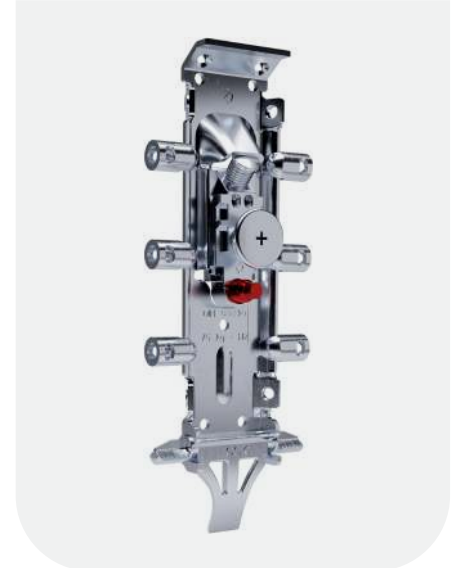

65210010ZN