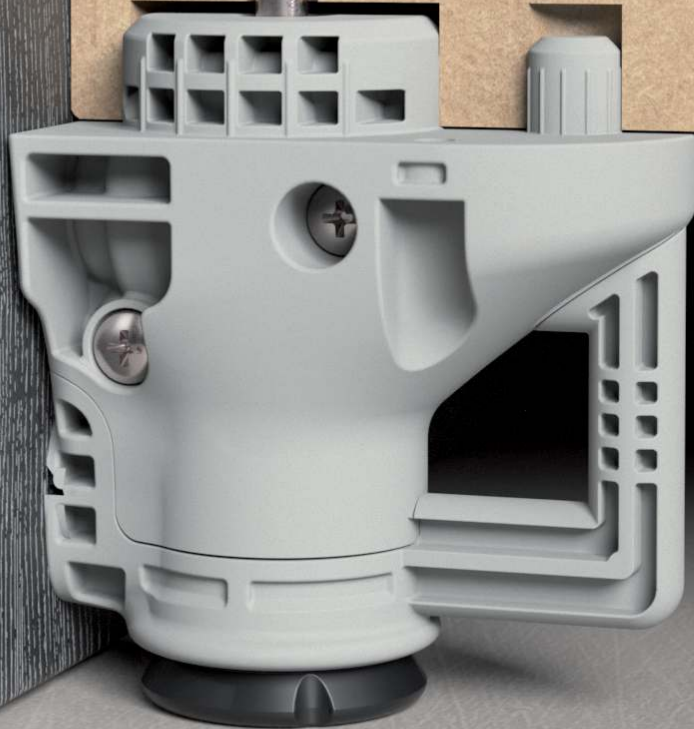

RONIA

ITALIANA
Ferramenta

ATACAMA J Leveller Adj 20 mm

TR