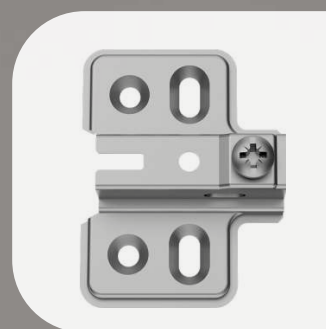

RONIA

Inseparable Mini
Glass Hinge
Soft-close
One-way

Inset

HG271G00NK