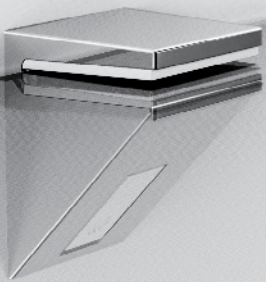

Nk-transp

16013040YA

RONIA

ITALIANA
TERRAMENTA

Shelf support
KALABRONE MINI

Silver

16220080JM

TR