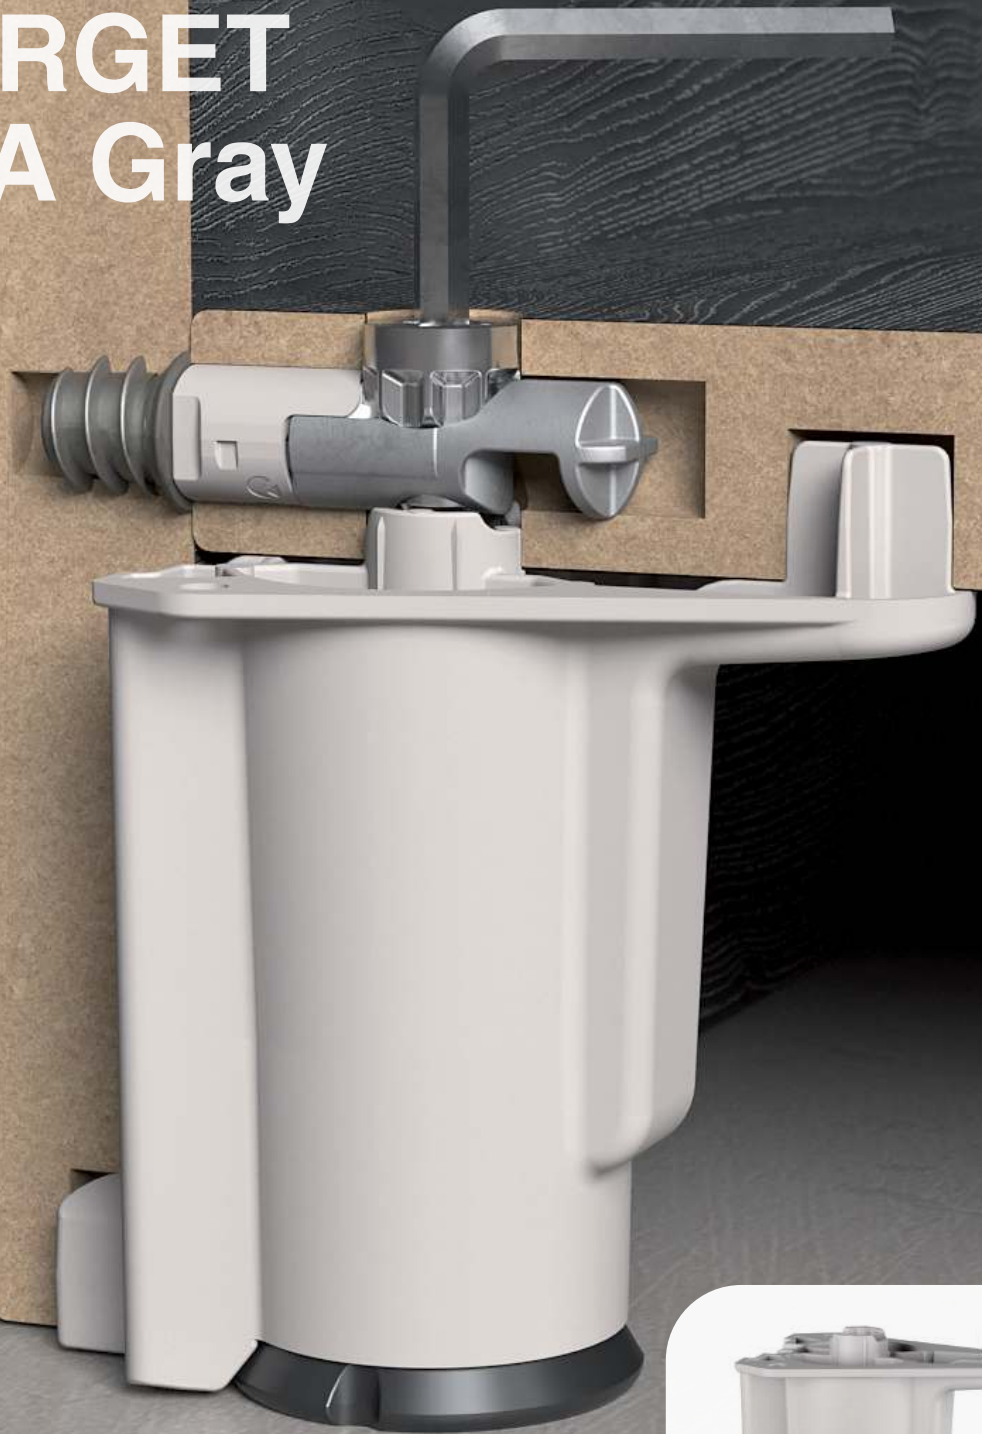

3508003000

D - H. 12mm

3508001000

TR

RONIA

**ADJ Leveller
for TARGET
MOD A Gray**

LH60.20

P1801761IJ