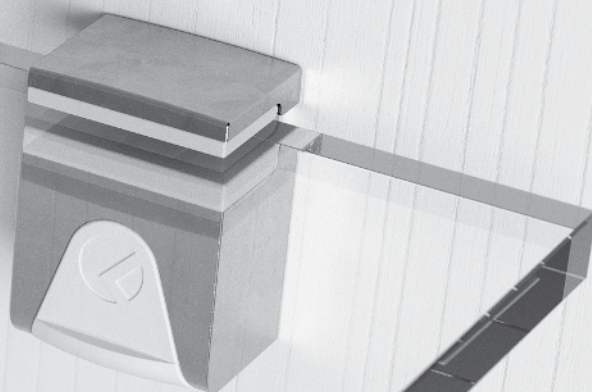

RONIA

ITALIANA
TERRAMENTA

KUBIC main body pin Ø5