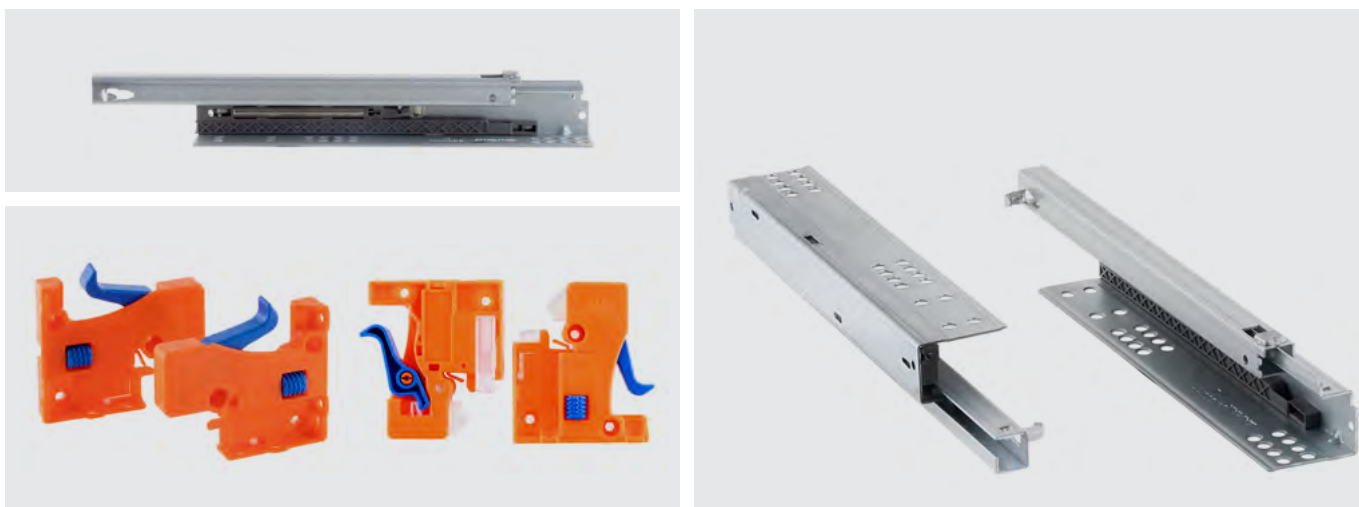

تحمّل وزن	نوع براکت	سایز	تعداد در کارتن	کد محصول
ریل تاندم سینگل				
25 kg	براکت چپ و راست	50 cm	10	DMS4P-C250