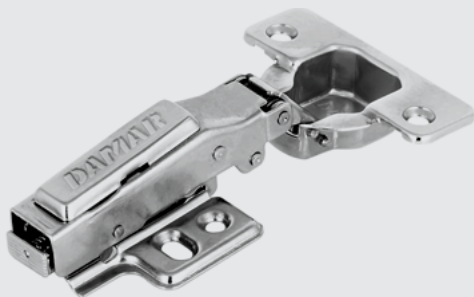

لولا آرام بند روکار

نوع کاور

کاور آرام و پیچ

نوع پایه

4 سوراخ

تعداد در کارتن

100

کد محصول

DMHFS-AC2D