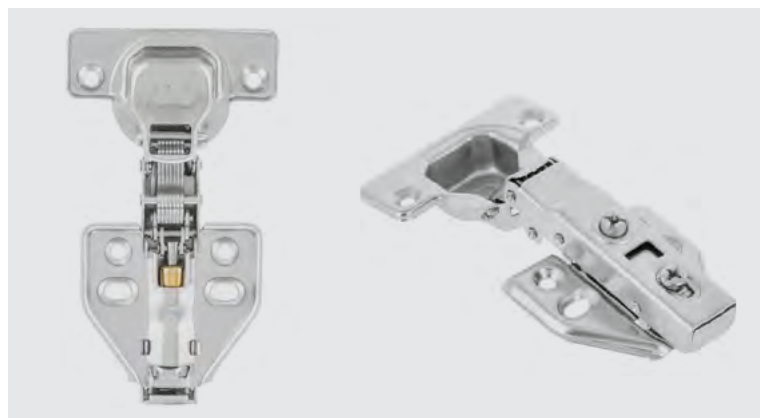

# لولاها

لیست محصولات تابستان ۱۴۰۱ / ۲۰۲۲

لولاها

لواها

	نوع پایه	تعداد در کارتن	کد محصول
	لولا ساده روکار		
	ثابت 4 پیچ	200	VS-MPH0
	نوع پایه	تعداد در کارتن	کد محصول
	لولا ساده روکار		
	ثابت 4 پیچ	200	VS-MPH16
	نوع پایه	تعداد در کارتن	کد محصول
	لولا آرامبند روکار		
	ثابت 4 پیچ	200	VS-MPHS0
	نوع پایه	تعداد در کارتن	کد محصول
	لولا آرامبند توکار		
	ثابت 4 پیچ	200	VS-MPHS16

لواها

نوع پایه	تعداد در کارتن	کد محصول
		لولا آرامبند روکار
کلیپسی ۴ پیچ	۲۰۰	VS-4PHS0

نوع پایه	تعداد در کارتن	کد محصول
		لولا آرامبند توکار
کلیپسی ۴ پیچ	۲۵۰	VS-4PHS16

نوع پایه	تعداد در کارتن	کد محصول
		لولا آرامبند روکار
کلیپسی با رگلاژ 3D	۲۰۰	VS-3DHS0