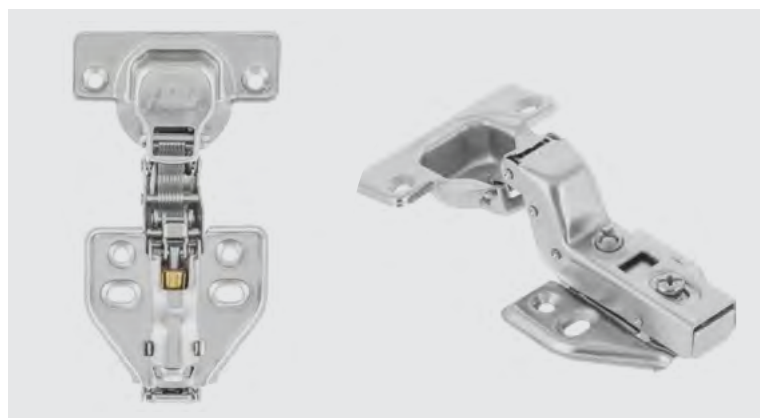

# لولاها

لیست محصولات تابستان ۱۴۰۱ / ۲۰۲۲

لولاها

لواها

	نوع پایه	تعداد در کارتن	کد محصول
	لولا ساده روکار		
	ثابت 4 پیچ	200	VS-MPH0
	نوع پایه	تعداد در کارتن	کد محصول
	لولا ساده روکار		
	ثابت 4 پیچ	200	VS-MPH16
	نوع پایه	تعداد در کارتن	کد محصول
	لولا آرامبند روکار		
	ثابت 4 پیچ	200	VS-MPHS0
	نوع پایه	تعداد در کارتن	کد محصول
	لولا آرامبند توکار		
	ثابت 4 پیچ	200	VS-MPHS16

لواها

نوع پایه	تعداد در کارتن	کد محصول
		لولا آرامبند روکار
کلیپسی ۴ پیچ	۲۰۰	VS-4PHS0

نوع پایه	تعداد در کارتن	کد محصول
		لولا آرامبند توکار
کلیپسی ۴ پیچ	۲۵۰	VS-4PHS16

نوع پایه	تعداد در کارتن	کد محصول
		لولا آرامبند روکار
کلیپسی با رگلاژ 3D	۲۰۰	VS-3DHS0