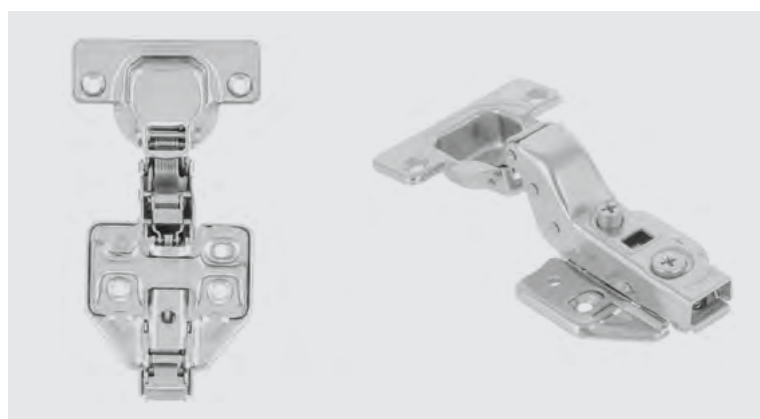

لواها

نوع پایه	تعداد در کارتن	کد محصول
		لولا آرامبند روکار
کلیپسی ۴ پیچ	۲۰۰	VS-4PHS0

نوع پایه	تعداد در کارتن	کد محصول
		لولا آرامبند توکار
کلیپسی ۴ پیچ	۲۵۰	VS-4PHS16

نوع پایه	تعداد در کارتن	کد محصول
		لولا آرامبند روکار
کلیپسی با رگلاژ 3D	۲۰۰	VS-3DHS0

نوع پایه	تعداد در کارتن	کد محصول
		لولا آرامبند توکار
کلیپسی با رگلاژ 3D	۲۵۰	VS-3DHS16