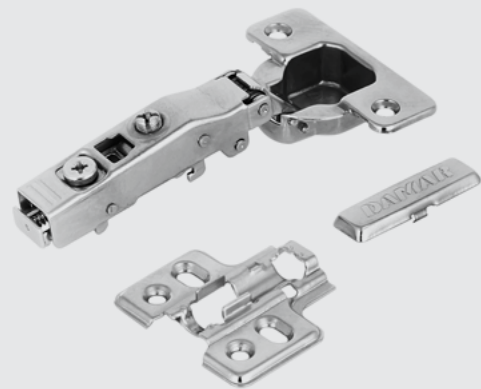

لولا آرام بند روکار

نوع کاور

کاور آرام و پیچ

نوع پایه

4 سوراخ

تعداد در کارتن

100

کد محصول

DMHFS-AC2D