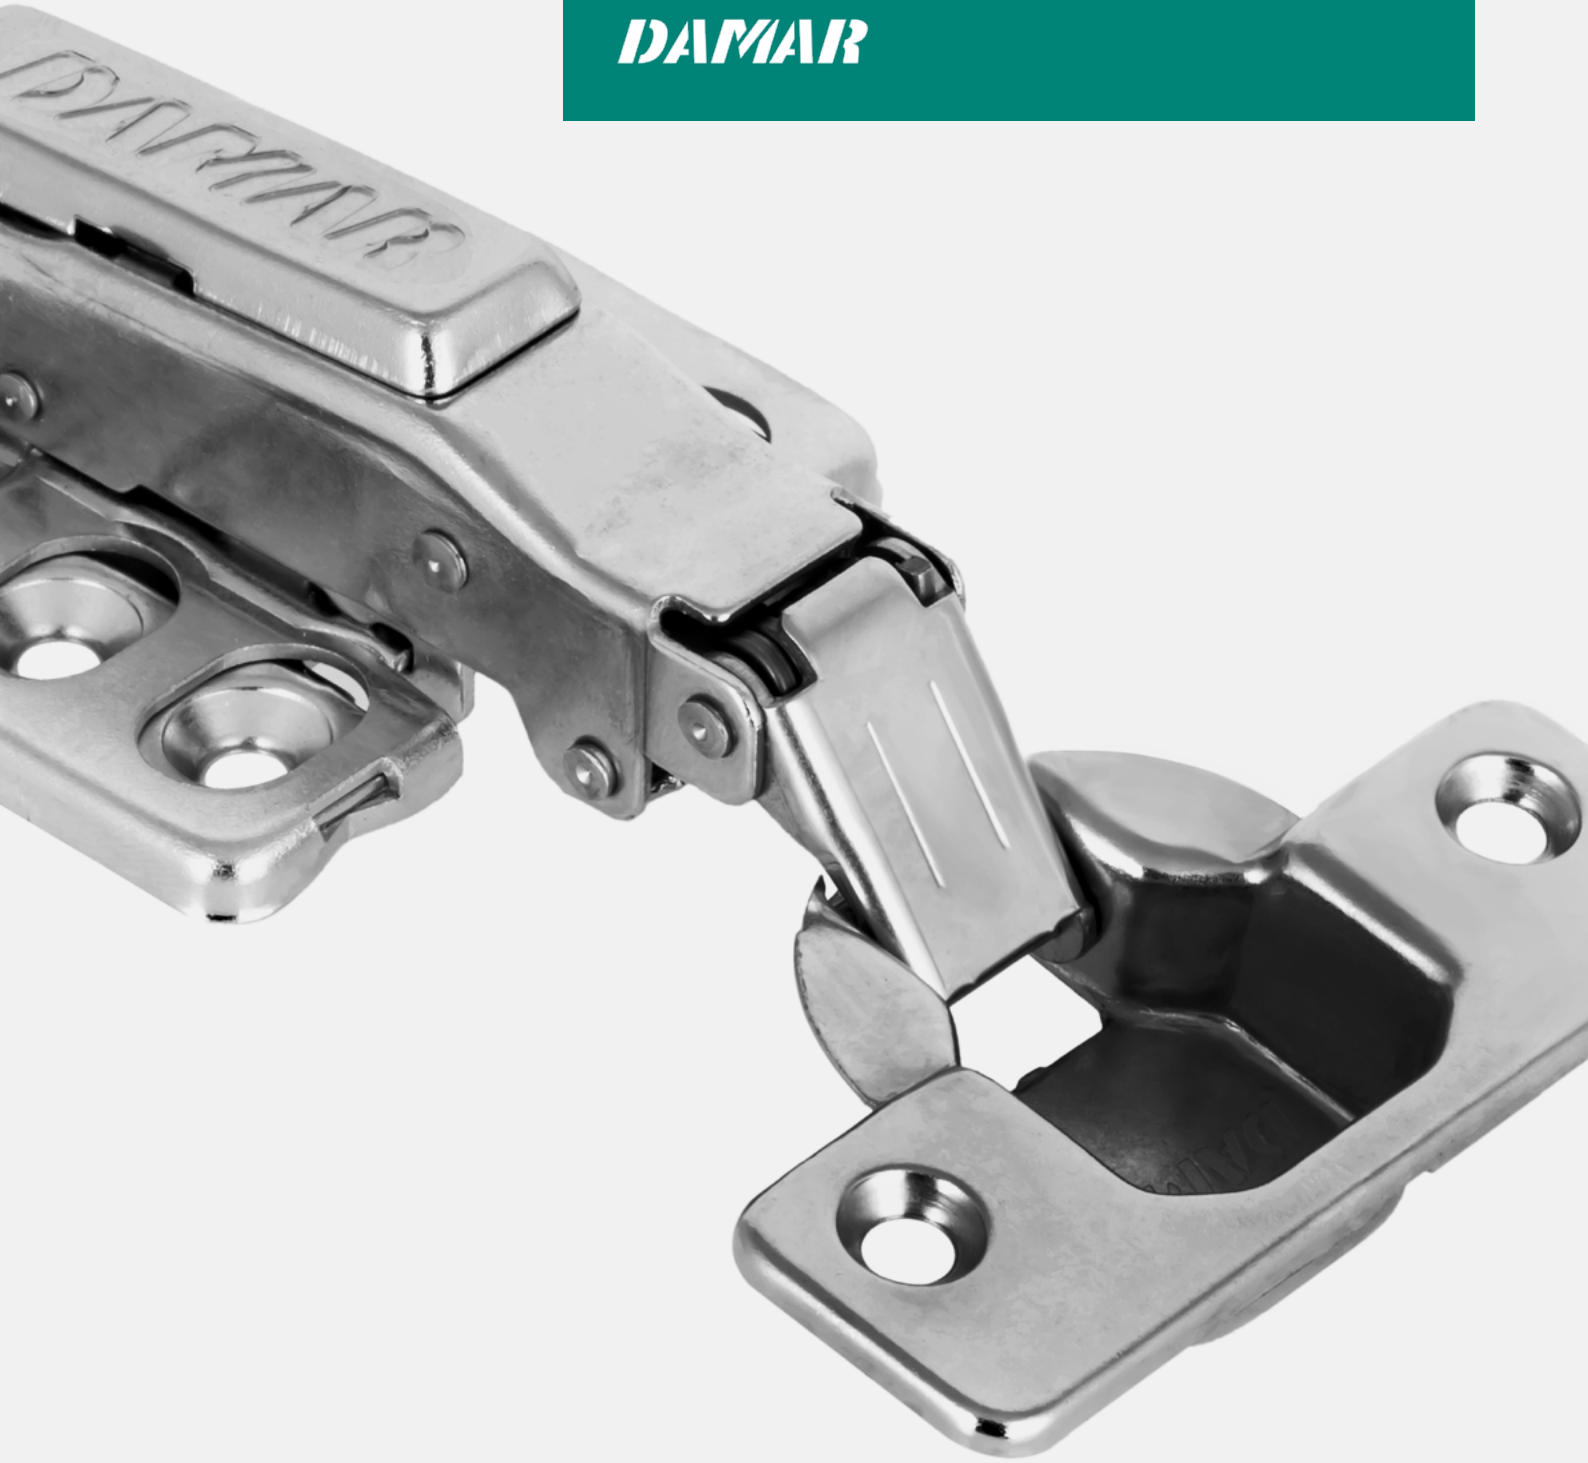

لولاها و ریلها

لیست محصولات تابستان ۱۴۰۱ / ۲۰۲۲

DAMAR