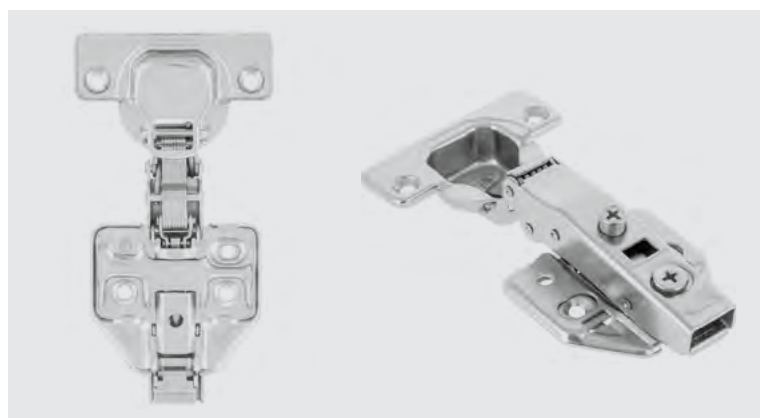

# لولاها

لیست محصولات تابستان ۱۴۰۱ / ۲۰۲۲

لولاها

لواها

	نوع پایه	تعداد در کارتن	کد محصول
	لولا ساده روکار		
	ثابت 4 پیچ	200	VS-MPH0
	نوع پایه	تعداد در کارتن	کد محصول
	لولا ساده روکار		
	ثابت 4 پیچ	200	VS-MPH16
	نوع پایه	تعداد در کارتن	کد محصول
	لولا آرامبند روکار		
	ثابت 4 پیچ	200	VS-MPHS0
	نوع پایه	تعداد در کارتن	کد محصول
	لولا آرامبند توکار		
	ثابت 4 پیچ	200	VS-MPHS16

لواها

نوع پایه	تعداد در کارتن	کد محصول
		لولا آرامبند روکار
کلیپسی ۴ پیچ	۲۰۰	VS-4PHS0

نوع پایه	تعداد در کارتن	کد محصول
		لولا آرامبند توکار
کلیپسی ۴ پیچ	۲۵۰	VS-4PHS16

نوع پایه	تعداد در کارتن	کد محصول
		لولا آرامبند روکار
کلیپسی با رگلاژ 3D	۲۰۰	VS-3DHS0