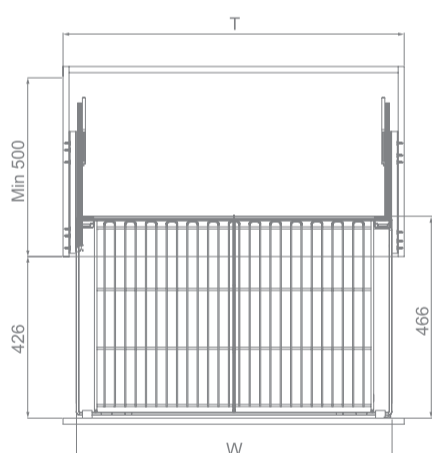

آبچکان داخل کم‌دی (دارای ۴ دیواره)

توضیحات	قابلیت تحمل بار	ارتفاع mm	عرض mm	طول mm	عرض یونیت mm	کد محصول	ردیف
آرام‌بند	۳۰ کیلوگرم	140	450	494	600	301004	1
آرام‌بند	۳۰ کیلوگرم	133	465	630	700	301101	2
آرام‌بند	۳۰ کیلوگرم	133	465	680	800	301102	3
آرام‌بند	۳۰ کیلوگرم	133	465	730	900	301103	4