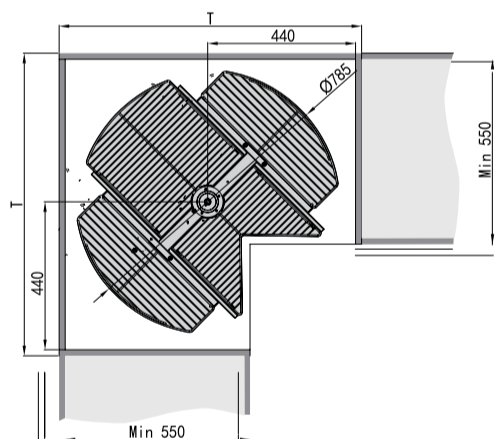

سبد کرنر چرخشی ۱۸۰° سری فشن (سبد فلزی)

توضیحات	قابلیت تحمل بار	ارتفاع mm	عرض mm	قطر mm	عرض یونیت mm	کد محصول	ردیف
آبکاری کروم	۵ کیلوگرم به ازای هر طبقه	600-730	420	750	900	101106	1
رنگ نانو طوسی	۵ کیلوگرم به ازای هر طبقه	600-730	420	750	900	101106-P	2

سبد کرنر چرخشی ۲۷۰° سری

توضیحات	قابلیت تحمل بار	ارتفاع mm	عرض mm	طول mm	عرض یونیت mm	کد محصول	ردیف
-	۳ کیلوگرم به ازای هر طبقه	650-750	785	785	900	102001	1