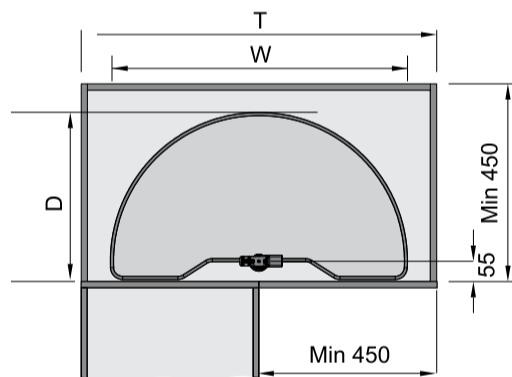

سبد کرنر چرخشی ۲۷۰° سری فشن (سبد فلزی)

توضیحات	قابلیت تحمل بار	ارتفاع mm	عرض mm	قطر mm	عرض یونیت mm	کد محصول	ردیف
-	۵ کیلوگرم به ازای هر طبقه	600-730	-	Ø 710	800	101111	1
-	۵ کیلوگرم به ازای هر طبقه	600-730	-	Ø 810	900	101113	2