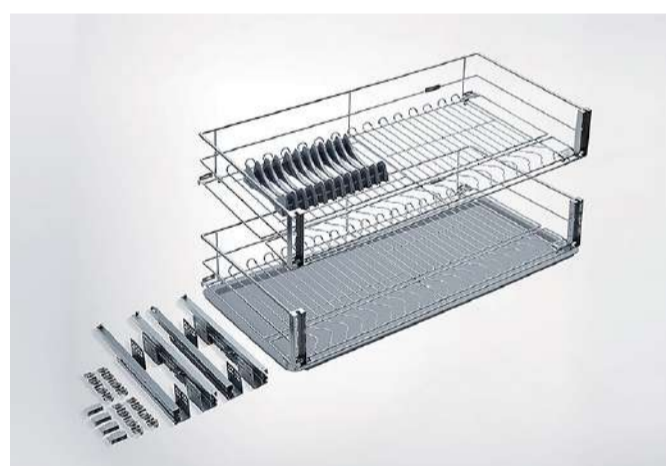

سوپر زمینی چندمنظوره به همراه جای ادویه توکار - سری استارلینک

توضیحات	قابلیت تحمل بار	ارتفاع mm	عرض mm	طول mm	عرض یونیت mm	کد محصول	ردیف
آرام‌بند پوشش نانو	۳۰ کیلوگرم	532	466	237	300	306301	1
آرام‌بند پوشش نانو	۳۰ کیلوگرم	532	466	287	350	306302	2
آرام‌بند پوشش نانو	۳۰ کیلوگرم	532	466	337	400	306303	3
آرام‌بند پوشش نانو	۳۰ کیلوگرم	532	466	387	450	306304	4