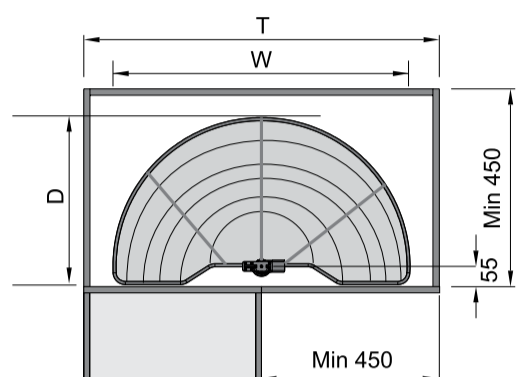

اکسسوری کابینت‌های کنج (کرنر یونیت)