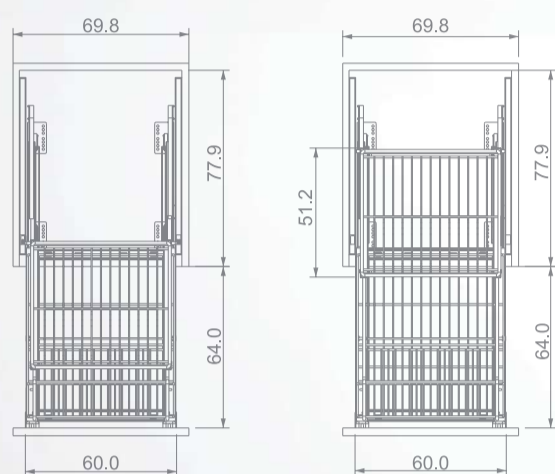

اکسسوری یونیت‌های زمینی