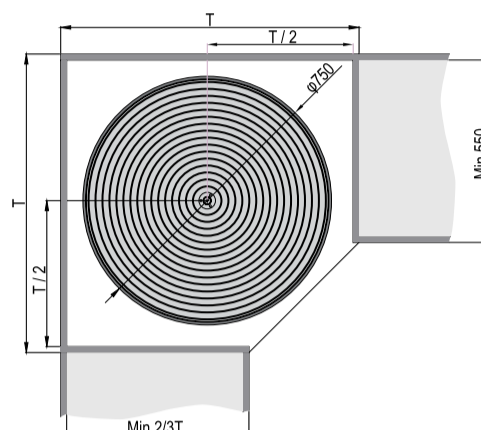

اکسسوری کابینت‌های کنج (کرنر یونیت)