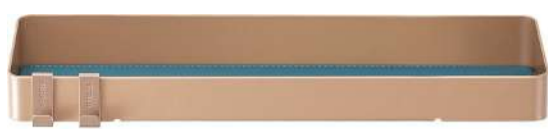

اکسسوری داخل کمدی

ارگانایزر

ارتفاع mm	عرض mm	طول mm	عرض یونیت	کد محصول	ردیف
62	120	400	تایپ A	706121	1
82	120	400	تایپ B		2
340	34.9	395.8	ارگانایزر آویزی		3