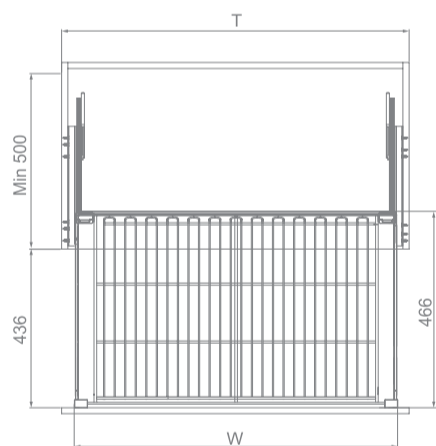

آبچکان داخل کشو - چند منظوره (دارای ۳ دیواره)

توضیحات	قابلیت تحمل بار	ارتفاع mm	عرض mm	طول mm	عرض یونیت mm	کد محصول	ردیف
آرام‌بند	۳۰ کیلوگرم	140	450	494	600	303004	1
آرام‌بند	۳۰ کیلوگرم	133	465	630	700	303101	2
آرام‌بند	۳۰ کیلوگرم	133	465	680	800	303102	3
آرام‌بند	۳۰ کیلوگرم	133	465	730	900	303103	4