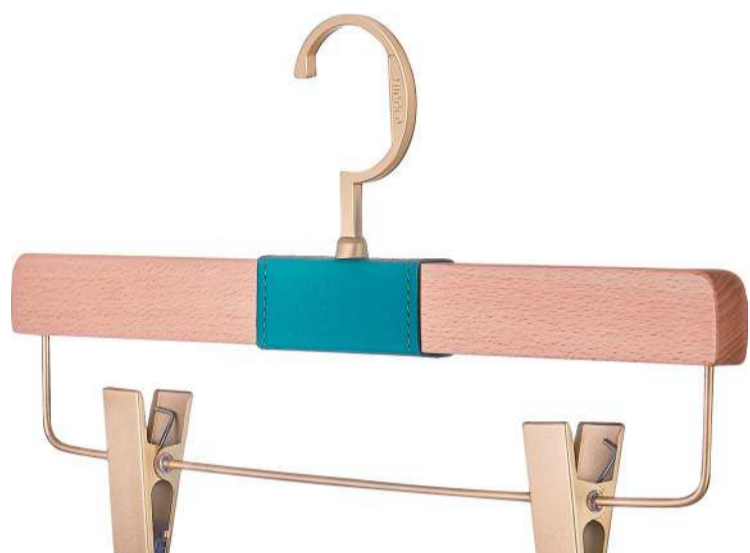

## اکسسوری داخل کمدی

آویز شلوار

ارتفاع mm	عرض mm	طول mm	کد محصول	تعداد
350	185	30	706114	1

آویز لباس

ارتفاع mm	عرض mm	طول mm	کد محصول	تعداد
450	235	55	706202M	1

آویز کت و شلوار

ارتفاع mm	عرض mm	طول mm	کد محصول	تعداد
645	400	55	706113	1

آویز کیف دستی

ارتفاع mm	عرض mm	طول mm	کد محصول	تعداد
150	50	100	706118	1