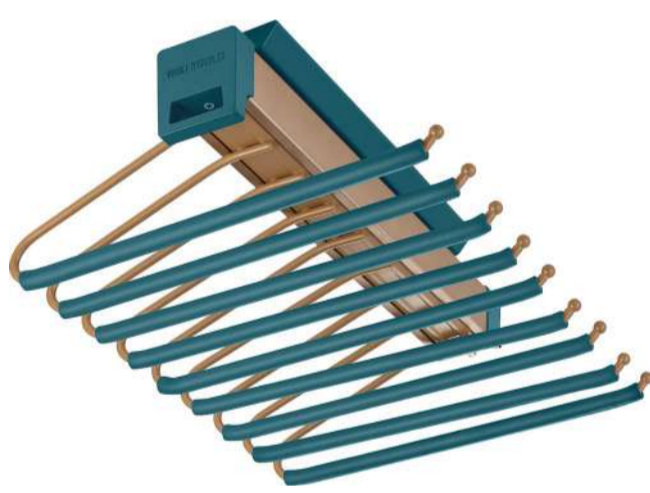

## اکسسوری داخل کمدی

جای کفشی ریلی (اتصال به دیواره یونیت)

سبد لباس ریلی

ارتفاع mm	عرض mm	طول mm	عرض یونیت mm	کد محصول	تعداد
780	471	356	400	703573 (سمت چپ)	1
780	471	356	400	703574 (سمت راست)	2

ارتفاع mm	عرض mm	طول mm	عرض یونیت mm	کد محصول	تعداد
251	465	510	600	706051	1
251	465	610	700	706052	2
251	465	710	800	706053	3
251	465	810	900	706054	4