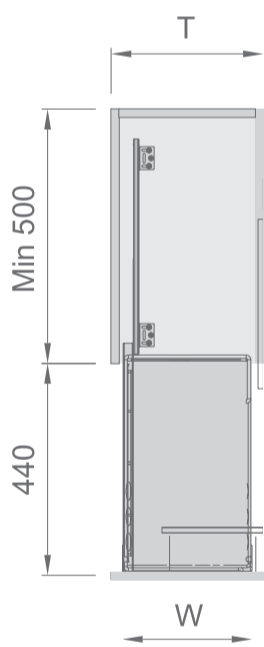

جابطری تاندم ریل از بغل چپ

توضیحات	قابلیت تحمل بار	ارتفاع mm	عرض mm	طول mm	عرض یونیت mm	کد محصول	تعداد
آرام‌بند	۵ کیلوگرم به ازای هر طبقه	580	460	135	200	304307	1
آرام‌بند	۵ کیلوگرم به ازای هر طبقه	580	460	185	250	304309	2
آرام‌بند	۵ کیلوگرم به ازای هر طبقه	580	460	235	300	304308	3