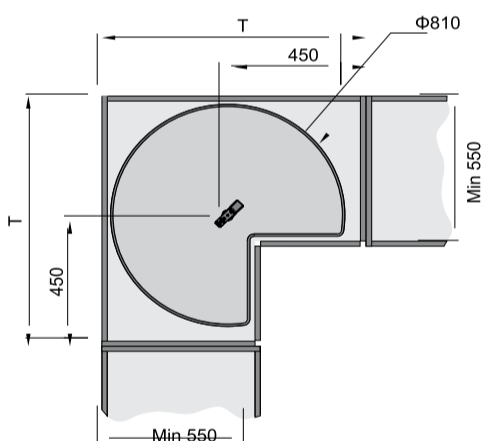

سبد کرنر چرخشی ۳۶۰° سری فشن (سبد فلزی)

توضیحات	قابلیت تحمل بار	ارتفاع mm	عرض mm	قطر mm	عرض یونیت mm	کد محصول	ردیف
۲ طبقه	۵ کیلوگرم به ازای هر طبقه	600-900	-	Ø 420	500	103025	1
۲ طبقه	۵ کیلوگرم به ازای هر طبقه	600-900	-	Ø 750	900	103021	2
۳ طبقه	۵ کیلوگرم به ازای هر طبقه	754-904	-	Ø 600	700	103024	3