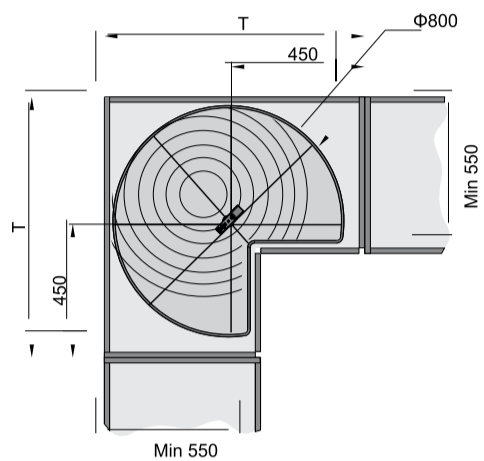

اکسسوری کابینت‌های کنج (کرنر یونیت)