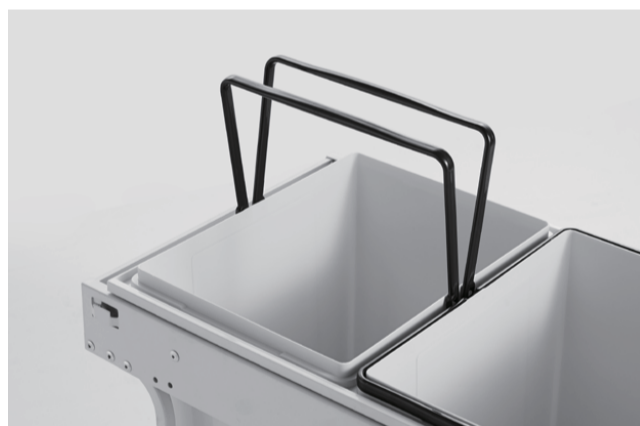

سطل زباله داخل یونیتی

توضیحات	قابلیت تحمل بار	ارتفاع mm	عرض mm	قطر mm	عرض یونیت mm	کد محصول	ردیف
۸ لیتر	۲۰ کیلوگرم	315	-	Ø 260	350	307015	1
۱۴ لیتر	۲۰ کیلوگرم	350	-	Ø 290	450	307016	2

سطل زباله زیرسینکی

توضیحات	قابلیت تحمل بار	ارتفاع mm	عرض mm	طول mm	عرض یونیت mm	کد محصول	ردیف
۲x۱۵ لیتر	۲۰ کیلوگرم	310	500	345	400	307013	1